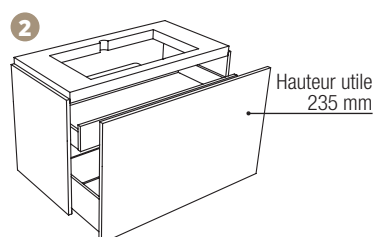

3) 2 tiroirs externes + 2 tiroirs à l'anglaise

Largeur	Profondeur	Hauteur	Base		Couleurs Amiata	Prix
			Couleur	Référence		
1200	510	645	Couleurs Amiata ²⁾	1AMBL003	LO301=Bianco Luminoso mat LO355=Blu Oceano mat LO330=Salvia mat LO130=Grigio Corda mat LO160=Terra d'Ombra mat LO127=Grigio Ardesia mat LO507=Terracotta mat	2.090 €
			Autres couleurs laquées ³⁾	1AMBL003		
1400	510	645	Couleurs Amiata ²⁾	1AMBL005	LO301=Bianco Luminoso mat LO355=Blu Oceano mat LO330=Salvia mat LO130=Grigio Corda mat LO160=Terra d'Ombra mat LO127=Grigio Ardesia mat LO507=Terracotta mat	2.285 €
			Autres couleurs laquées ³⁾	1AMBL005		

OPTIONS

Porte-serviettes	1XXAC091 : Noir mat (MT760), Chrome satiné (MT761) ou Chrome poli (MT762)	195 €
Miroirs	Voir la sélection page 24	-
Vasques à poser	Voir la collection page 22-23	-

LÉGENDE

1) - POUR UNE SOLUTION DE MEUBLE COMPLÈTE, VEILLEZ À BIEN COMMANDER UN PLAN VASQUE (PAGES 16-17) EN COMPLÉMENT DU MEUBLE VASQUE.
2) - LORS DE LA COMMANDE, REMPLACEZ „XXXXX” DANS LE TABLEAU PAR LE CODE COULEUR AMIATA.
  EXEMPLE : 1AMBL006**LO330** = MEUBLE VASQUE H.65CM 1 TIROIR EXTERNE + 1 TIROIR À L'ANGLAISE 80 CM LAQUÉ SALVIA MAT
3) - FINITIONS MATES OU BRILLANTES KAROL À RENSEIGNER AU MOMENT DE LA COMMANDE. COLORIS PAGE 25.