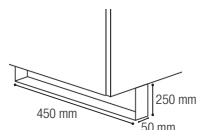

Pieds pour installation au sol (kit de 2 éléments)

Hauteur : 250 mm | Largeur : 450 mm | Profondeur : 50 mm