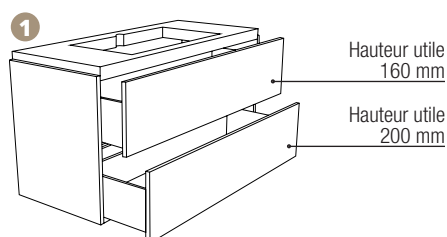

3) 2 tiroirs externes + 2 tiroirs à l'anglaise

Largeur	Profondeur	Hauteur	Base		Couleurs Amiata	Prix
			Couleur	Référence		
1200	510	645	Couleurs Amiata ²⁾	1AMBL003	LO301=Bianco Luminoso mat LO355=Blu Oceano mat LO330=Salvia mat LO130=Grigio Corda mat LO160=Terra d'Ombra mat LO127=Grigio Ardesia mat LO507=Terracotta mat	2.090 €
			Autres couleurs laquées ³⁾	1AMBL003		
1400	510	645	Couleurs Amiata ²⁾	1AMBL005	LO301=Bianco Luminoso mat LO355=Blu Oceano mat LO330=Salvia mat LO130=Grigio Corda mat LO160=Terra d'Ombra mat LO127=Grigio Ardesia mat LO507=Terracotta mat	2.285 €
			Autres couleurs laquées ³⁾	1AMBL005		

OPTIONS

Porte-serviettes	1XXAC091 : Noir mat (MT760), Chrome satiné (MT761) ou Chrome poli (MT762)	195 €
Miroirs	Voir la sélection page 24	-
Vasques à poser	Voir la collection page 22-23	-

LÉGENDE

1) - POUR UNE SOLUTION DE MEUBLE COMPLÈTE, VEILLEZ À BIEN COMMANDER UN PLAN VASQUE (PAGES 16-17) EN COMPLÉMENT DU MEUBLE VASQUE.
2) - LORS DE LA COMMANDE, REMPLACEZ „XXXXX” DANS LE TABLEAU PAR LE CODE COULEUR AMIATA.
  EXEMPLE : 1AMBL006**LO330** = MEUBLE VASQUE H.65CM 1 TIROIR EXTERNE + 1 TIROIR À L'ANGLAISE 80 CM LAQUÉ SALVIA MAT
3) - FINITIONS MATES OU BRILLANTES KAROL À RENSEIGNER AU MOMENT DE LA COMMANDE. COLORIS PAGE 25.