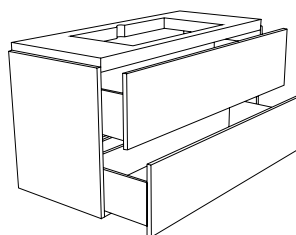

I11

I21

I31

I41

* Vasques à poser Karol, découvrez la gamme p.22

LES + TECHNIQUES

H.445 mm

H.645 mm

1 tiroir externe
L. 800 / 1000 / 1200 /
1400 mm

2 tiroirs externes
L. 1200 / 1400 mm

2 tiroirs externes sur 2 niveaux
L. 800 / 1000 / 1200 / 1400 mm

Une liberté totale en termes d'installation

- Espace technique de 7 cm sur la partie arrière du meuble permettant de loger les raccords et de se raccorder plus facilement aux réseaux existants (arrivée d'eau et évacuation).