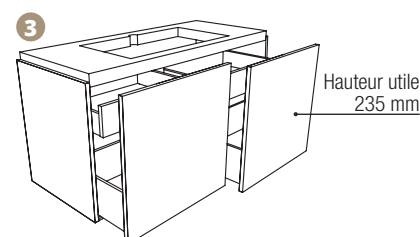

3) 2 tiroirs externes + 2 tiroirs à l'anglaise

Largeur	Profondeur	Hauteur	Base		Couleurs Amiata	Prix
			Couleur	Référence		
1200	510	645	Couleurs Amiata ²⁾	1AMBL003	LO301=Bianco Luminoso mat LO355=Blu Oceano mat LO330=Salvia mat LO130=Grigio Corda mat LO160=Terra d'Ombra mat LO127=Grigio Ardesia mat LO507=Terracotta mat	2.090 €
			Autres couleurs laquées ³⁾	1AMBL003		
1400	510	645	Couleurs Amiata ²⁾	1AMBL005	LO301=Bianco Luminoso mat LO355=Blu Oceano mat LO330=Salvia mat LO130=Grigio Corda mat LO160=Terra d'Ombra mat LO127=Grigio Ardesia mat LO507=Terracotta mat	2.285 €
			Autres couleurs laquées ³⁾	1AMBL005		

OPTIONS

Porte-serviettes	1XXAC091 : Noir mat (MT760), Chrome satiné (MT761) ou Chrome poli (MT762)	195 €
Miroirs	Voir la sélection page 24	-
Vasques à poser	Voir la collection page 22-23	-

LÉGENDE

1) - POUR UNE SOLUTION DE MEUBLE COMPLÈTE, VEILLEZ À BIEN COMMANDER UN PLAN VASQUE (PAGES 16-17) EN COMPLÉMENT DU MEUBLE VASQUE.
2) - LORS DE LA COMMANDE, REMPLACEZ „XXXXX” DANS LE TABLEAU PAR LE CODE COULEUR AMIATA.
  EXEMPLE : 1AMBL006**LO330** = MEUBLE VASQUE H.65CM 1 TIROIR EXTERNE + 1 TIROIR À L'ANGLAISE 80 CM LAQUÉ SALVIA MAT
3) - FINITIONS MATES OU BRILLANTES KAROL À RENSEIGNER AU MOMENT DE LA COMMANDE. COLORIS PAGE 25.