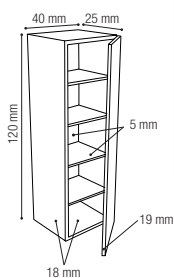

AMIATA | LES ACCESSOIRES

Demi-colonne - charnières côté gauche ou côté droit

Hauteur : 1200 mm | Largeur : 400 mm | Profondeur : 250 mm