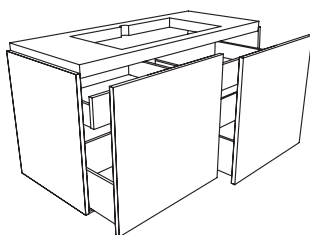

I11

I21

I31

I41

* Vasques à poser Karol, découvrez la gamme p.22

LES + TECHNIQUES

H.445 mm

H.645 mm

1 tiroir externe
L. 800 / 1000 / 1200 /
1400 mm

2 tiroirs externes
L. 1200 / 1400 mm

2 tiroirs externes sur 2 niveaux
L. 800 / 1000 / 1200 / 1400 mm

Une liberté totale en termes d'installation

- Espace technique de 7 cm sur la partie arrière du meuble permettant de loger les raccords et de se raccorder plus facilement aux réseaux existants (arrivée d'eau et évacuation).