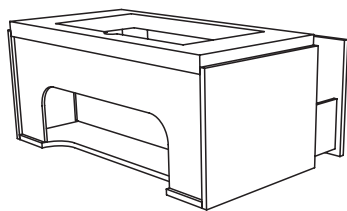

I11

I21

I31

I41

* Vasques à poser Karol, découvrez la gamme p.22

LES + TECHNIQUES

H.445 mm

H.645 mm

1 tiroir externe
L. 800 / 1000 / 1200 /
1400 mm

2 tiroirs externes
L. 1200 / 1400 mm

2 tiroirs externes sur 2 niveaux
L. 800 / 1000 / 1200 / 1400 mm

Une liberté totale en termes d'installation

- Espace technique de 7 cm sur la partie arrière du meuble permettant de loger les raccords et de se raccorder plus facilement aux réseaux existants (arrivée d'eau et évacuation).