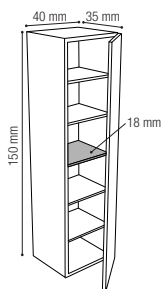

Colonne - charnières côté gauche ou côté droit

Hauteur : 1500 mm | Largeur : 400 mm | Profondeur : 350 mm