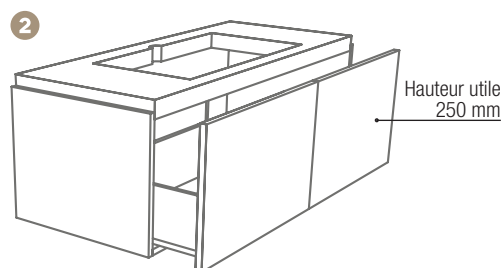

2 tiroirs externes

Largeur	Profondeur	Hauteur	Base		Couleurs Amiata	Prix
			Couleur	Référence		
1200	510	445	Couleurs Amiata ²⁾	1AMBL010	LO301=Bianco Luminoso mat LO355=Blu Oceano mat LO330=Salvia mat LO130=Grigio Corda mat LO160=Terra d'Ombra mat LO127=Grigio Ardesia mat LO507=Terracotta mat	1.570 €
			Autres couleurs laquées ³⁾	1AMBL010		
1400	510	445	Couleurs Amiata ²⁾	1AMBL012	LO301=Bianco Luminoso mat LO355=Blu Oceano mat LO330=Salvia mat LO130=Grigio Corda mat LO160=Terra d'Ombra mat LO127=Grigio Ardesia mat LO507=Terracotta mat	1.715 €
			Autres couleurs laquées ³⁾	1AMBL012		

OPTIONS

Porte-serviettes	1XXAC091 : Noir mat (MT760), Chrome satiné (MT761) ou Chrome poli (MT762)	195 €
Miroirs	Voir la sélection page 24	-
Vasques à poser	Voir la collection page 22-23	-

LÉGENDE

1) - POUR UNE SOLUTION DE MEUBLE COMPLÈTE, VEILLEZ À BIEN COMMANDER UN PLAN VASQUE (PAGES 16-17) EN COMPLÉMENT DU MEUBLE VASQUE.
2) - LORS DE LA COMMANDE, REMPLACEZ „XXXXX” DANS LE TABLEAU PAR LE CODE COULEUR AMIATA.
  EXEMPLE : 1AMBL007**LO330** = MEUBLE VASQUE H.45 CM AVEC 1 TIROIR EXTERNE 80 CM LAQUÉ SALVIA MAT
3) - FINITIONS MATES OU BRILLANTES KAROL À RENSEIGNER AU MOMENT DE LA COMMANDE. COLORIS PAGE 25.