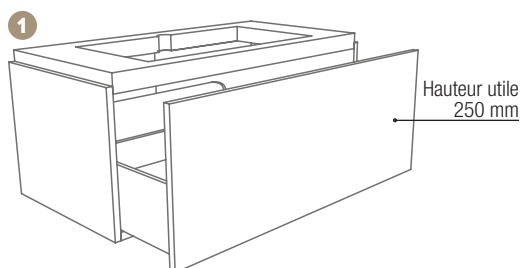

2 tiroirs externes

Largeur	Profondeur	Hauteur	Base		Couleurs Amiata	Prix
			Couleur	Référence		
1200	510	445	Couleurs Amiata ²⁾	1AMBL010	LO301=Bianco Luminoso mat LO355=Blu Oceano mat LO330=Salvia mat LO130=Grigio Corda mat LO160=Terra d'Ombra mat LO127=Grigio Ardesia mat LO507=Terracotta mat	1.570 €
			Autres couleurs laquées ³⁾	1AMBL010		
1400	510	445	Couleurs Amiata ²⁾	1AMBL012	LO301=Bianco Luminoso mat LO355=Blu Oceano mat LO330=Salvia mat LO130=Grigio Corda mat LO160=Terra d'Ombra mat LO127=Grigio Ardesia mat LO507=Terracotta mat	1.715 €
			Autres couleurs laquées ³⁾	1AMBL012		

OPTIONS

Porte-serviettes	1XXAC091 : Noir mat (MT760), Chrome satiné (MT761) ou Chrome poli (MT762)	195 €
Miroirs	Voir la sélection page 24	-
Vasques à poser	Voir la collection page 22-23	-

LÉGENDE

1) - POUR UNE SOLUTION DE MEUBLE COMPLÈTE, VEILLEZ À BIEN COMMANDER UN PLAN VASQUE (PAGES 16-17) EN COMPLÉMENT DU MEUBLE VASQUE.
2) - LORS DE LA COMMANDE, REMPLACEZ „XXXXX” DANS LE TABLEAU PAR LE CODE COULEUR AMIATA.
  EXEMPLE : 1AMBL007**LO330** = MEUBLE VASQUE H.45 CM AVEC 1 TIROIR EXTERNE 80 CM LAQUÉ SALVIA MAT
3) - FINITIONS MATES OU BRILLANTES KAROL À RENSEIGNER AU MOMENT DE LA COMMANDE. COLORIS PAGE 25.