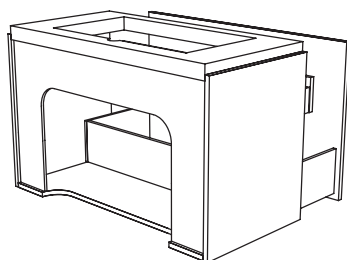

I11

I21

I31

I41

* Vasques à poser Karol, découvrez la gamme p.22

LES + TECHNIQUES

H.445 mm

H.645 mm

1 tiroir externe
L. 800 / 1000 / 1200 /
1400 mm

2 tiroirs externes
L. 1200 / 1400 mm

2 tiroirs externes sur 2 niveaux
L. 800 / 1000 / 1200 / 1400 mm

Une liberté totale en termes d'installation

- Espace technique de 7 cm sur la partie arrière du meuble permettant de loger les raccords et de se raccorder plus facilement aux réseaux existants (arrivée d'eau et évacuation).