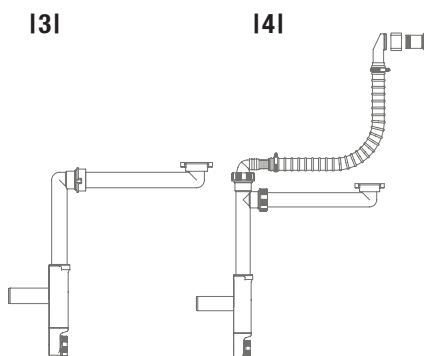

Plan vasque

- Matière : marbre de synthèse revêtement Gel coat (anti-bactérien et anti-moisissure) de couleur, finition mat ou brillant
- Cuve généreuse et épurée :
  - L. 500 mm (plan de 800, 1000 et 1200 mm)
  - L. 700 mm (plan de 1400 mm)
- Siphon plat déporté pour vasque sans trop-plein (3) (inclus)
- Siphon plat déporté pour vasque avec trop-plein (4) (inclus)
- Bonde à écoulement libre ou clic-clac (inclus)