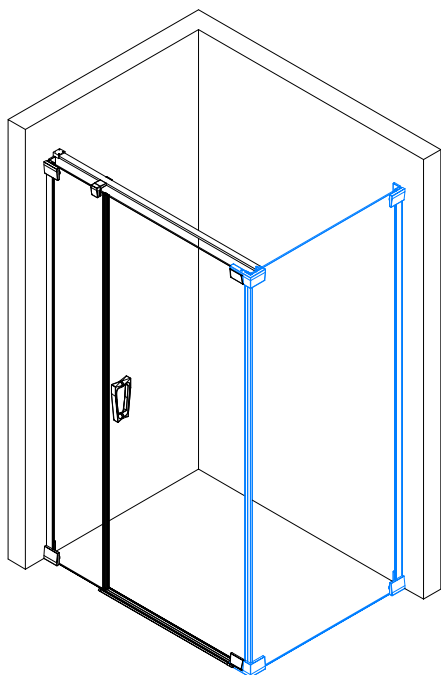

# 19670

(DE)	MONTAGEANLEITUNG:	SEITENWAND
(GB)	INSTALLATION INSTRUCTIONS	FIXED PANEL
(FR)	NOTICE DE MONTAGE	PAROI FIXE
(CZ)	NÁVOD K MONTÁŽI:	BOČNÍ STĚNA
(PL)	INSTRUKCJA MONTAŻU:	ŚCIANA BOCZNA
(SK)	NÁVOD NA MONTÁŽ:	BOČNÁ STĚNA
(NL)	MONTAGE INSTRUCTIE:	VASTE WAND
(SW)	MONTERINGSINSTRUKTION:	FAST SIDOVÄGG
(RO)	INSTRUCȚIUNI DE MONTAJ:	PERETE LATERAL
(DK)	MONTERINGS ANVISNING:	FAST SIDEVEGG
(UA)	ІНСТРУКЦІЯ З МОНТАЖУ:	ФІКСОВАНА ПАНЕЛЬ
(NO)	MONTERINGS ANVISNING:	FAST SIDEVEGG

50015E150. 2000	42356. 1967	52203U2 1000.F	50314. 50.1400	31107.1

3 x 14001 4.2X38mm	3 x 16000 ø 6mm
2X 14152	4 X 54164.10
2X 54162	1X 54163
2X 51580.10	2X 51209
32101	2+2.5 +3mm

51612	51613	MT0380.10	MT0332.10	MT0389.10	MT0390.10