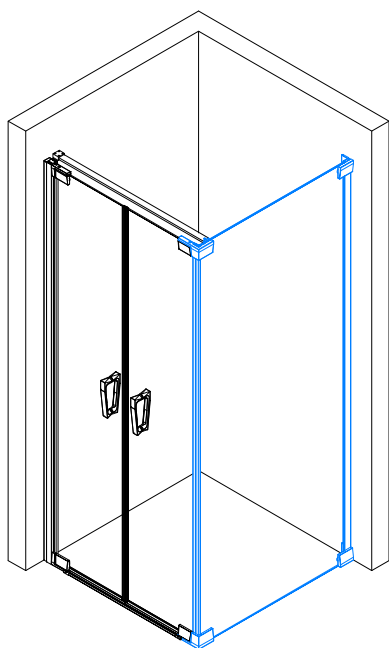

# 19670

(DE)	MONTAGEANLEITUNG:	SEITENWAND
(GB)	INSTALLATION INSTRUCTIONS	FIXED PANEL
(FR)	NOTICE DE MONTAGE	PAROI FIXE
(CZ)	NÁVOD K MONTÁŽI:	BOČNÍ STĚNA
(PL)	INSTRUKCJA MONTAŻU:	ŚCIANA BOCZNA
(SK)	NÁVOD NA MONTÁŽ:	BOČNÁ STĚNA
(NL)	MONTAGE INSTRUCTIE:	VASTE WAND
(SW)	MONTERINGSINSTRUKTION:	FAST SIDOVÄGG
(RO)	INSTRUCȚIUNI DE MONTAJ:	PERETE LATERAL
(DK)	MONTERINGS ANVISNING:	FAST SIDEVEGG
(UA)	ІНСТРУКЦІЯ З МОНТАЖУ:	ФІКСОВАНА ПАНЕЛЬ
(NO)	MONTERINGS ANVISNING:	FAST SIDEVEGG

50015E150. 2000	42356. 1967	52203U2 1000.F	50314. 50.1400	31107.1

3 x 14001 4.2X38mm	3 x 16000 ø 6mm
2X 14152	4 X 54164.10
2X 54162	1X 54163
2X 51580.10	2X 51209
32101	2+2.5 +3mm

51612	51613	MT0380.10	MT0332.10	MT0389.10	MT0390.10