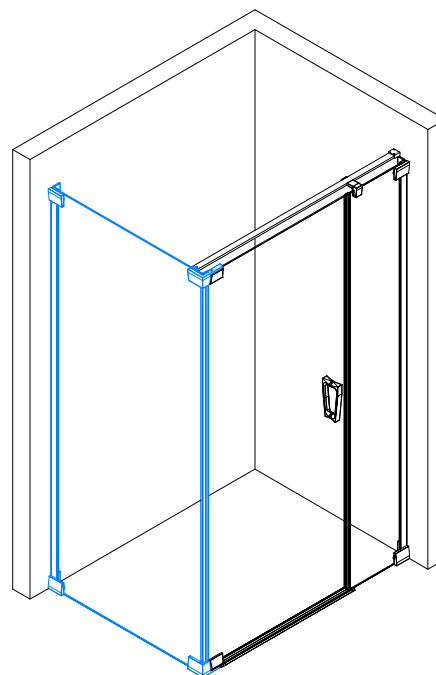

# 19670

(DE)	MONTAGEANLEITUNG:	SEITENWAND
(GB)	INSTALLATION INSTRUCTIONS	FIXED PANEL
(FR)	NOTICE DE MONTAGE	PAROI FIXE
(CZ)	NÁVOD K MONTÁŽI:	BOČNÍ STĚNA
(PL)	INSTRUKCJA MONTAŻU:	ŚCIANA BOCZNA
(SK)	NÁVOD NA MONTÁŽ:	BOČNÁ STĚNA
(NL)	MONTAGE INSTRUCTIE:	VASTE WAND
(SW)	MONTERINGSINSTRUKTION:	FAST SIDOVÄGG
(RO)	INSTRUCȚIUNI DE MONTAJ:	PERETE LATERAL
(DK)	MONTERINGS ANVISNING:	FAST SIDEVEGG
(UA)	ІНСТРУКЦІЯ З МОНТАЖУ:	ФІКСОВАНА ПАНЕЛЬ
(NO)	MONTERINGS ANVISNING:	FAST SIDEVEGG

50015E150. 2000	42356. 1967	52203U2 1000.F	50314. 50.1400	31107.1

3 x 14001 4.2X38mm	3 x 16000 ø 6mm
2X 14152	4 X 54164.10
2X 54162	1X 54163
2X 51580.10	2X 51209
32101	2+2.5 +3mm

51612	51613	MT0380.10	MT0332.10	MT0389.10	MT0390.10