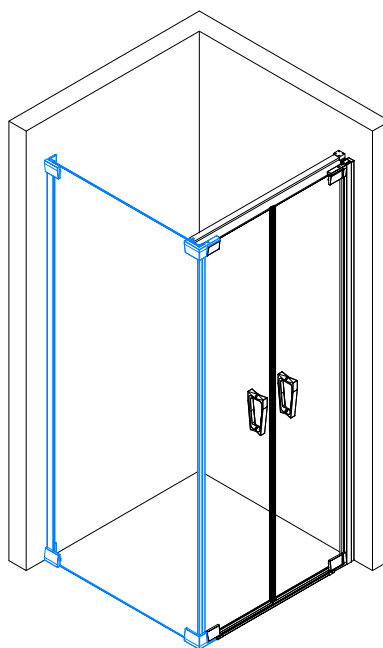

# 19670

(DE)	MONTAGEANLEITUNG:	SEITENWAND
(GB)	INSTALLATION INSTRUCTIONS	FIXED PANEL
(FR)	NOTICE DE MONTAGE	PAROI FIXE
(CZ)	NÁVOD K MONTÁŽI:	BOČNÍ STĚNA
(PL)	INSTRUKCJA MONTAŻU:	ŚCIANA BOCZNA
(SK)	NÁVOD NA MONTÁŽ:	BOČNÁ STĚNA
(NL)	MONTAGE INSTRUCTIE:	VASTE WAND
(SW)	MONTERINGSINSTRUKTION:	FAST SIDOVÄGG
(RO)	INSTRUCȚIUNI DE MONTAJ:	PERETE LATERAL
(DK)	MONTERINGS ANVISNING:	FAST SIDEVEGG
(UA)	ІНСТРУКЦІЯ З МОНТАЖУ:	ФІКСОВАНА ПАНЕЛЬ
(NO)	MONTERINGS ANVISNING:	FAST SIDEVEGG

50015E150. 2000	42356. 1967	52203U2 1000.F	50314. 50.1400	31107.1

3 x 14001 4.2X38mm	3 x 16000 ø 6mm
2X 14152	4 X 54164.10
2X 54162	1X 54163
2X 51580.10	2X 51209
32101	2+2.5 +3mm

51612	51613	MT0380.10	MT0332.10	MT0389.10	MT0390.10