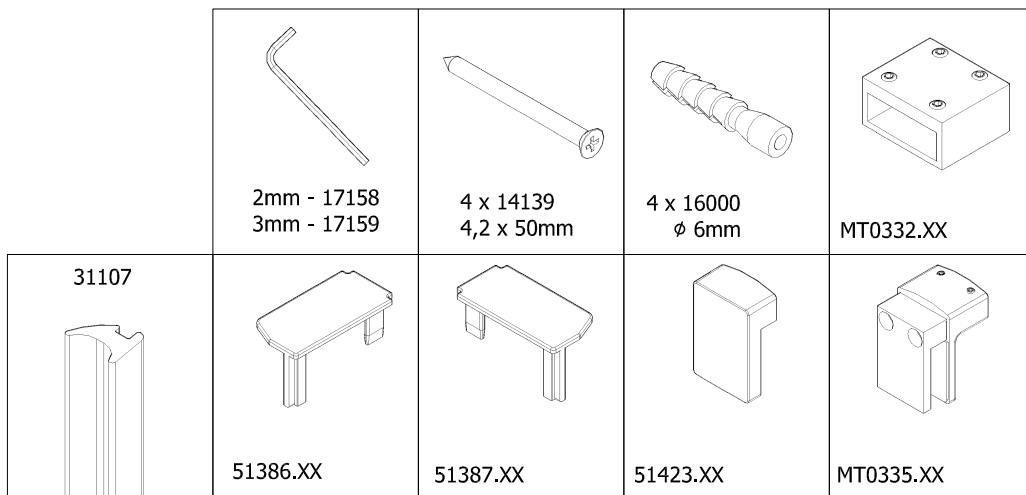

19453

1x

Aufmerksamkeit auf Einbaulage
Warning fitting position
Attention position de pose
Pozor na pozici pantů

Uwaga - miejsce montaży
Pozor na ułożenie pánov
Blootstellingspositie van de aandacht
Uppmärksamhet på installationsposition

Atenție la poziția de instalare
Opmærksomhed på installationsposition
Увага до положення установки
Oppmerksomhet på installasjonsposisjon

STR4P
STR4P + BTE

WPE

WPE + BTE

STR4P
STR4P + BTE

WPE

WPE + BTE

WPE