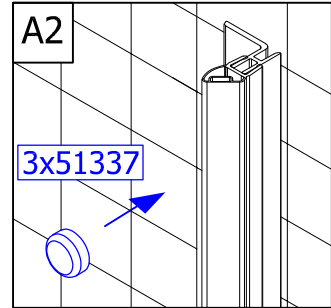

3.

4.

Achtung! Nur Sanitär-Silikon - bakterizid und fungizid eingestellt verwenden.

Caution! Use only bactericidal and fungicide sanitary silicone.

Attention! N'utiliser que du silicone sanitaire bactéricide et fongicide.

Pozor! Používejte pouze baktericidní a fungicidní sanitární silikon.

Uwaga! Stosować tylko silikon sanitarny - bakterio i grzybobójczy.

Pozor! Užívajte pouze baktericidný a fungicidný sanitárny silikón.

Внимание! Применяйте только антибактериальные силиконовые герметики с фунгицидом

Cuidado! Utilizar solamente silicona sanitaria bactericida y fungicida.

OBS! Bruk bare antibakterie- og antimuggbehandlet sanitærsilikon.