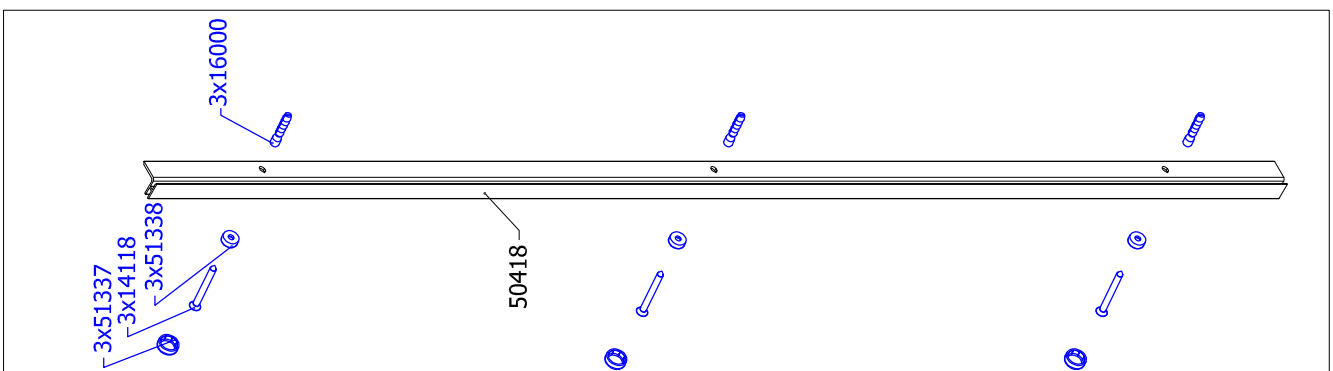

Achtung! Nur Sanitär-Silikon - bakterizid und fungizid eingestellt verwenden.

Caution! Use only bactericidal and fungicide sanitary silicone.

Attention! N'utiliser que du silicone sanitaire bactéricide et fongicide.

Pozor! Používejte pouze baktericidní a fungicidní sanitární silikon.

Uwaga! Stosować tylko silikon sanitarny - bakterio i grzybobójczy.

Pozor! Užívajte pouze baktericidný a fungicidný sanitárny silikón.

Внимание! Применяйте только антибактериальные силиконовые герметики с фунгицидом

Cuidado! Utilizar solamente silicona sanitaria bactericida y fungicida.

OBS! Bruk bare antibakterie- og antimuggbehandlet sanitærsilikon.