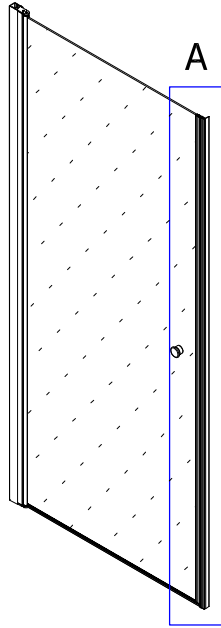

3.

4.

Achtung! Nur Sanitär-Silikon - bakterizid und fungizid eingestellt verwenden.

Caution! Use only bactericidal and fungicide sanitary silicone.

Attention! N'utiliser que du silicone sanitaire bactéricide et fongicide.

Pozor! Používejte pouze baktericidní a fungicidní sanitární silikon.

Uwaga! Stosować tylko silikon sanitarny - bakterio i grzybobójczy.

Pozor! Užívajte pouze baktericidný a fungicidný sanitárny silikón.

Внимание! Применяйте только антибактериальные силиконовые герметики с фунгицидом

Cuidado! Utilizar solamente silicona sanitaria bactericida y fungicida.

OBS! Bruk bare antibakterie- og antimuggbehandlet sanitærsilikon.