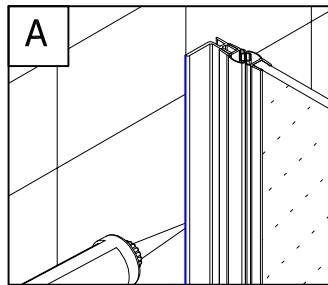

3.

4.

Achtung! Nur Sanitär-Silikon - bakterizid und fungizid eingestellt verwenden.

Caution! Use only bactericidal and fungicide sanitary silicone.

Attention! N'utiliser que du silicone sanitaire bactéricide et fongicide.

Pozor! Používejte pouze baktericidní a fungicidní sanitární silikon.

Uwaga! Stosować tylko silikon sanitarny - bakterio i grzybobójczy.

Pozor! Užívajte pouze baktericidný a fungicidný sanitárny silikón.

Внимание! Применяйте только антибактериальные силиконовые герметики с фунгицидом

Cuidado! Utilizar solamente silicona sanitaria bactericida y fungicida.

OBS! Bruk bare antibakterie- og antimuggbehandlet sanitærsilikon.