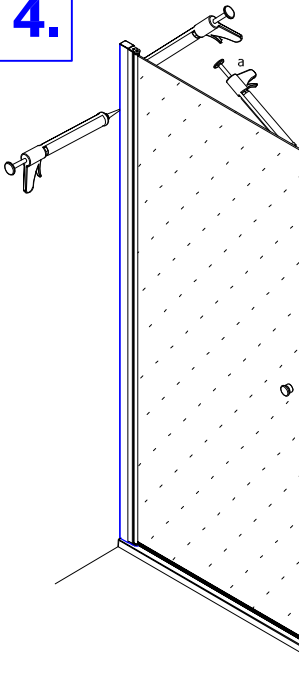

3.

4.

Achtung! Nur Sanitär-Silikon - bakterizid und fungizid eingestellt verwenden.

Caution! Use only bactericidal and fungicide sanitary silicone.

Attention! N'utiliser que du silicone sanitaire bactéricide et fongicide.

Pozor! Používejte pouze baktericidní a fungicidní sanitární silikon.

Uwaga! Stosować tylko silikon sanitarny - bakterio i grzybobójczy.

Pozor! Užívajte pouze baktericidný a fungicidný sanitárny silikón.

Внимание! Применяйте только антибактериальные силиконовые герметики с фунгицидом

Cuidado! Utilizar solamente silicona sanitaria bactericida y fungicida.

OBS! Bruk bare antibakterie- og antimuggbehandlet sanitærsilikon.