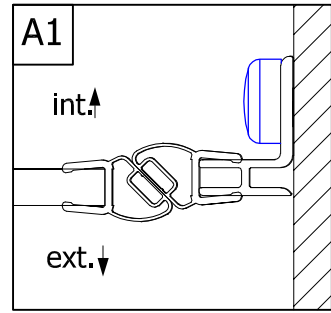

3.

4.

Achtung! Nur Sanitär-Silikon - bakterizid und fungizid eingestellt verwenden.

Caution! Use only bactericidal and fungicide sanitary silicone.

Attention! N'utiliser que du silicone sanitaire bactéricide et fongicide.

Pozor! Používejte pouze baktericidní a fungicidní sanitární silikon.

Uwaga! Stosować tylko silikon sanitarny - bakterio i grzybobójczy.

Pozor! Užívajte pouze baktericidný a fungicidný sanitárny silikón.

Внимание! Применяйте только антибактериальные силиконовые герметики с фунгицидом

Cuidado! Utilizar solamente silicona sanitaria bactericida y fungicida.

OBS! Bruk bare antibakterie- og antimuggbehandlet sanitærsilikon.