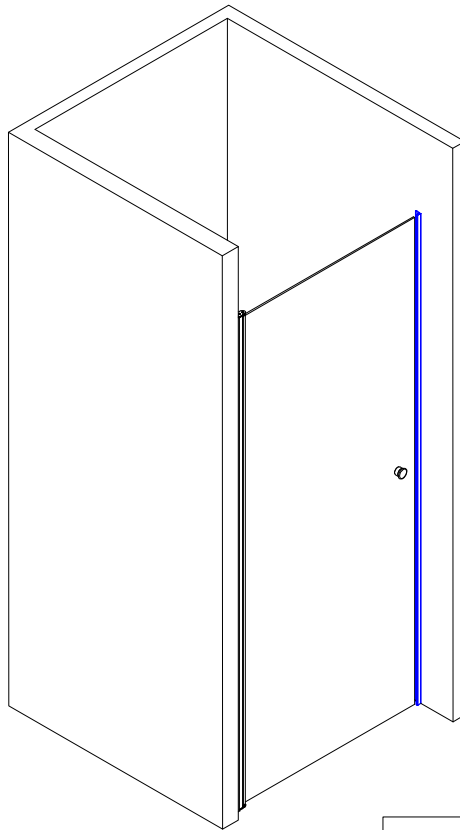

19452

DE MONTAGEANLEITUNG:	WANDPROFIL	SK NÁVOD NA MONTÁŽ:	STENOVÝ PROFIL
GB INSTALLATION INSTRUCTIONS:	WALL PROFILE	RU ИНСТРУКЦИЯ ПО МОНТАЖУ:	ПРИСТЕННЫЙ ПРОФИЛЬ
FR NOTICE DE MONTAGE:	PROFILÉ MURAL	ES INSTRUCCIONES DE MONTAJE:	PERFIL DE PARED
CZ NÁVOD K MONTÁŽI:	NÁSTĚNNÝ PROFIL	RO INSTRUCȚIUNI DE MONTAJ:	PROFILE DE PERETE
PL INSTRUKCJA MONTAŻU:	PROFIL ŚCIENNY	N MONTASJEANVISNING:	VEGGPROFIL