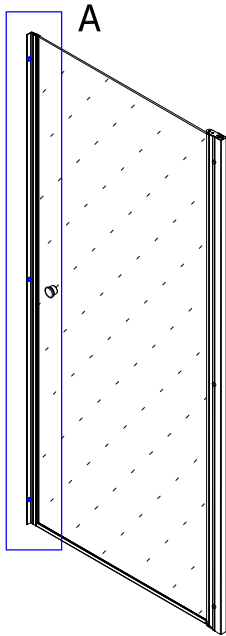

3.

4.

Achtung! Nur Sanitär-Silikon - bakterizid und fungizid eingestellt verwenden.

Caution! Use only bactericidal and fungicide sanitary silicone.

Attention! N'utiliser que du silicone sanitaire bactéricide et fongicide.

Pozor! Používejte pouze baktericidní a fungicidní sanitární silikon.

Uwaga! Stosować tylko silikon sanitarny - bakterio i grzybobójczy.

Pozor! Užívajte pouze baktericidný a fungicidný sanitárny silikón.

Внимание! Применяйте только антибактериальные силиконовые герметики с фунгицидом

Cuidado! Utilizar solamente silicona sanitaria bactericida y fungicida.

OBS! Bruk bare antibakterie- og antimuggbehandlet sanitærsilikon.