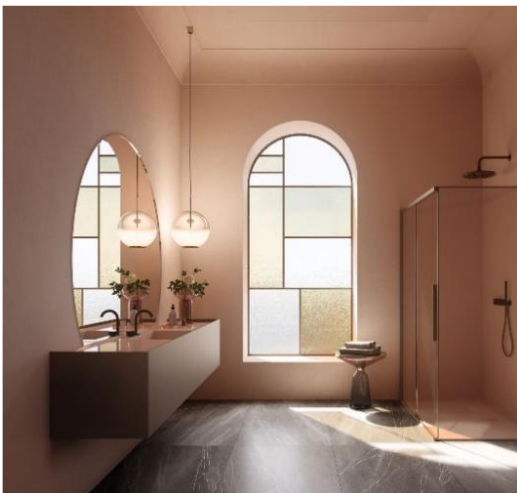

Comunicat de presă

Härkingen/Gunzgen, 15 aprilie 2024

RONAL Bathrooms prezintă primele sale patru concepte moderne inovatoare de băi estetice și funcționale. Conceptul unic de baie "Metal" transmite tendința interioară a suprafețelor metalice în baie. Toate conceptele RONAL Bathrooms sunt prezentate de RONAL Bathrooms la Salone del Mobile din Milano pe 16 aprilie.

Suprafețele metalice sunt deja în topul tendințelor interioare absolute de ceva timp. În acest concept de baie RONAL "Metal", RONAL Bathrooms prezintă această tendință în baie prin expunerea unor suprafețe metalice și finisaje coordonate în diferite categorii de produse.

Finisajele metalice calde surprind printr-o interacțiune fascinantă de reflexii, încântând baia într-o atmosferă sofisticată de bine. Zona de duș și baia se unesc într-o armonie perfectă:

Expusă pentru prima dată la Salone del Mobile 2024, noua colecție de mobilier se distinge prin fața înaltă care se extinde dincolo de partea superioară, o caracteristică care este deja prezentă în bucătăriile high-end și intră acum și în soluțiile pentru baie. Cabina de duș preia liniile curate și aspectul metalic satinat încântător în timp ce cădița de duș se potrivește perfect cu finisajul superior al mobilierului.

O cadă independentă GALYA de la GLASS 1989 în culoare alb mat care creează un contrast frumos.

- Cabină de dus META, GLASS 1989

Cabină de duș cu ușă culisanta cu mâner vertical pentru design minimalist. Libertatea de alegere pentru finisajele profilului: standard slafuit lucios sau negru mat; orice culoare RAL contracost sau unul dintre finisajele metalice (auriu, alamă, cupru și inox), pentru a vă personaliza spațiul de duș după cum doriți.