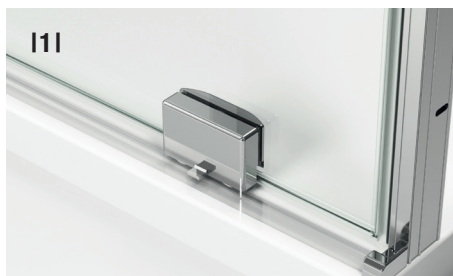

LE DESIGN

La poignée

- Poignée verticale discrète, minimaliste et ergonomique
- Sa fine épaisseur permet une ouverture maximale de la porte coulissante, et donc une grande largeur de passage

Cache roulettes au design rectangulaire

- Vue extérieure (1)
- Vue intérieure (2)

LES + TECHNIQUES

Le système de guidage

- Chariot double roulettes invisibles
- La porte coulissante se déplace en douceur et en silence grâce aux roulettes conçues pour supporter une capacité de charge élevée
- Le rail de guidage, discret et fin (hauteur 13 mm) pour un accès grandement facilité

L'élément coulissant

- Innovation Ronal : élément mobile coulissant à l'intérieur de l'espace douche, garantissant ainsi une étanchéité optimale
- Système anti-déraillement intégré (1)
- Butées réglables amortissant l'élément coulissant lors de l'ouverture et de la fermeture (2)

La stabilisation

- Pièce intégrée à la pince, permettant le guidage de l'élément coulissant
- Barre horizontale intégrée assurant la stabilisation de la porte en version Walk-In (3)
- Taquet permettant de raccorder la barre de stabilisation pour un montage en angle ou niche (4)