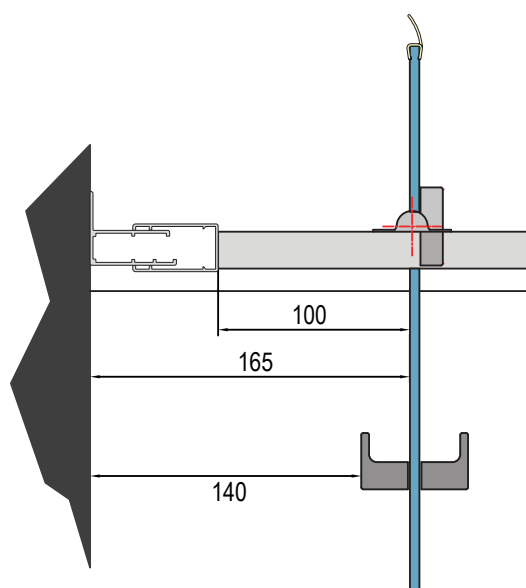

Plages de réglage :

Montage en niche : 60 mm de compensation - (standard : -40 mm; +20 mm)

Montage en angle : 30 mm de compensation - (standard : -20 mm; +10 mm)

Normes Européennes : EN 14428:2008+A1 / EN 12020-1 / EN ISO 2409 / EN 12150-1

LE DESIGN

La poignée chromée

- Poignée ergonomique universelle pour toutes les portes sauf D20K & D20S3

La jonction murale (1-2)

- Extra-plat

Le pivot décalé

Le joint d'étanchéité bas de porte en une seule partie

Dimensions du pivot décalé de la porte

LES + TECHNIQUES

Le principe d'assemblage de la porte et de la paroi fixe à 90°

- Système de clipsage à 90° garantissant l'étanchéité et une finition irréprochable
- Adaptabilité pour un montage à l'italienne