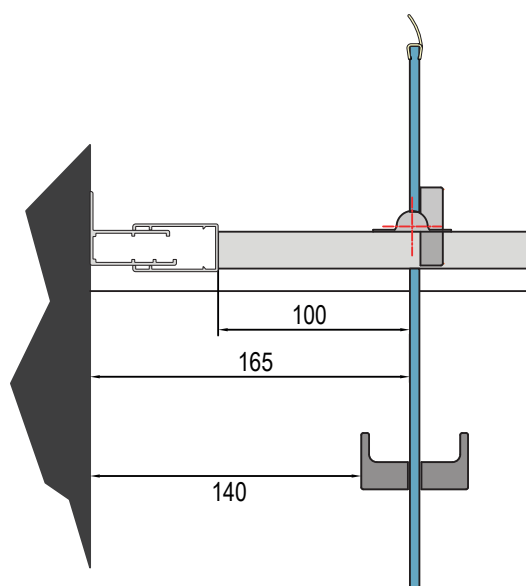

Fermeture magnétique

+

Profilé de seuil 42 mm

+

Livrée avec notice de montage et accessoires

↑ ARELIA Porte repliable D20K
+ paroi fixe à 90° D20F1
(Argent poli)

↑ ARELIA Porte repliable D20K
(Argent poli)

Gamme	ARELIA
Produits	D20K - Porte repliable
Largeurs	Porte standard - 800 / 900 / 1000 mm Paroi fixe standard - 700 / 800 / 900 / 1000 / 1200 / 1400 mm
Hauteurs	Standard 1900 mm
Finitions	Argent poli
Vitrage	Verre Sécurit 4 mm : Transparent

Plages de réglage :

Montage en niche : 60 mm de compensation - (standard : -40 mm; +20 mm)

Montage en angle : 30 mm de compensation - (standard : -20 mm; +10 mm)

Normes Européennes : EN 14428:2008+A1 / EN 12020-1 / EN ISO 2409 / EN 12150-1

LE DESIGN

La poignée chromée

- Poignée ergonomique universelle pour toutes les portes sauf D20K & D20S3

La jonction murale (1-2)

- Extra-plat

Le pivot décalé

Le joint d'étanchéité bas de porte en une seule partie

Dimensions du pivot décalé de la porte

LES + TECHNIQUES

Le principe d'assemblage de la porte et de la paroi fixe à 90°

- Système de clipsage à 90° garantissant l'étanchéité et une finition irréprochable
- Adaptabilité pour un montage à l'italienne