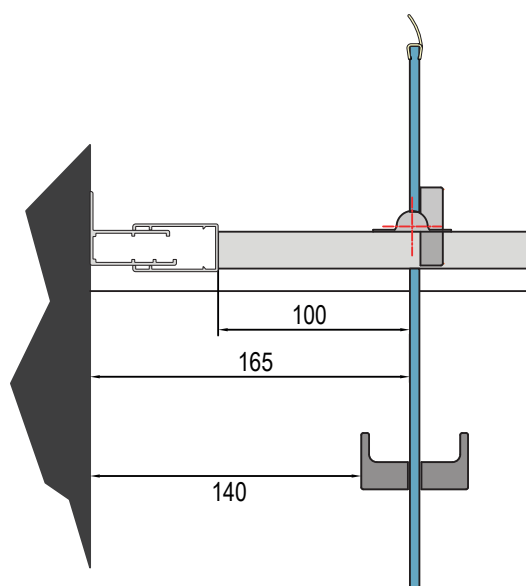

Livrée avec notice de montage et accessoires

↑ ARELIA Porte pivotante D20T1
+ paroi fixe à 90° D20F1
(Argent poli)

↑ ARELIA Porte pivotante D20T1
(Argent poli)

Gamme	ARELIA
Produits	D20T1 - Porte pivotante
Largeurs	Porte standard - 700 / 800 / 900 / 1000 mm Paroi fixe standard - 700 / 800 / 900 / 1000 / 1200 / 1400 mm
Hauteurs	Standard 1900 mm
Finitions	Argent poli
Vitrage	Verre Sécurit 5 mm : Transparent

Plages de réglage :

Montage en niche : 60 mm de compensation - (standard : -40 mm; +20 mm)

Montage en angle : 30 mm de compensation - (standard : -20 mm; +10 mm)

Normes Européennes : EN 14428:2008+A1 / EN 12020-1 / EN ISO 2409 / EN 12150-1

LE DESIGN

La poignée chromée

- Poignée ergonomique universelle pour toutes les portes sauf D20K & D20S3

La jonction murale (1-2)

- Extra-plat

Le pivot décalé

Le joint d'étanchéité bas de porte en une seule partie

Dimensions du pivot décalé de la porte

LES + TECHNIQUES

Le principe d'assemblage de la porte et de la paroi fixe à 90°

- Système de clipsage à 90° garantissant l'étanchéité et une finition irréprochable
- Adaptabilité pour un montage à l'italienne