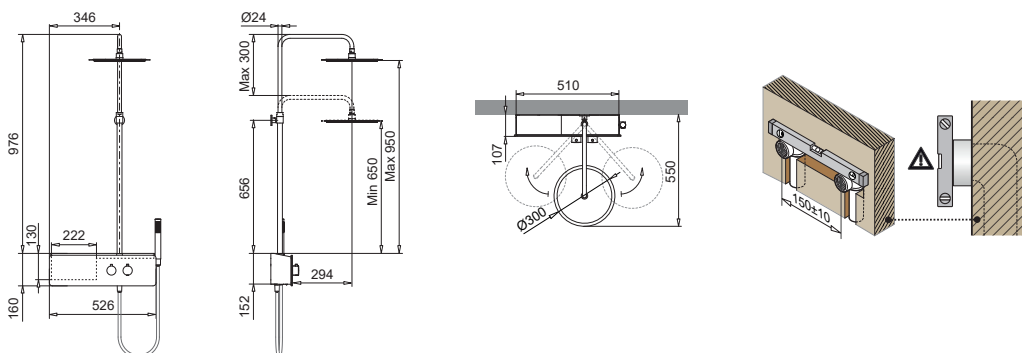

INFORMATIONS PRODUIT

Gamme COLONNE DE DOUCHE

AZULEJO COLUMN - Porte-objet équipé avec colonne télescopique

Norme EN 60335-2-105

8 coloris disponibles

Hauteur maximale 1136 mm

Mitigeur thermostatique | Inverseur |
Douchette à main avec support fixe,
débit 8 l/min

Colonne télescopique orientable avec douche
de tête ronde Ø300 mm, débit 6l/min | Douche
de tête inclinable à 25°

Structure en acier verni gris anthracite | Frontal
en verre coloré ou en finition effet pierre
naturelle épaisseur 6 mm

Flexible anti-torsion L 1250 mm

↑ AZULEJO COLUMN Porte objet équipé
avec colonne télescopique UX00x01
(coloris effet pierre naturelle Sable)

Gamme	COLONNE DE DOUCHE
Produits	AZULEJO COLUMN - Porte-objet équipé avec colonne télescopique
Largeurs	Porte objet - 526 mm
Hauteurs	Standard 1136 mm
Finitions	Verre - Blanc / Bleu / Vert / Gris / Bleu clair Effet pierre naturelle - Blanc / Sable / Gris anthracite

Normes Européennes : EN 14428:2008+A1 / EN 12020-1 / NF ISO 2409 / EN 12020-1

Garantie produits pendant 5 ans | Garantie du maintien en stock des pièces détachées interchangeables pendant 10 ans

Cette fiche produit est utilisée à titre d'information et comme support de travail. Les ajustements complémentaires selon les spécificités du client doivent être pris en considération. Les finitions et/ou mesures spéciales ne seront ni reprises, ni échangées en cas de mauvaise prise de côtes. Dimension en mm. Sous réserve de modifications techniques. Photos non contractuelles.