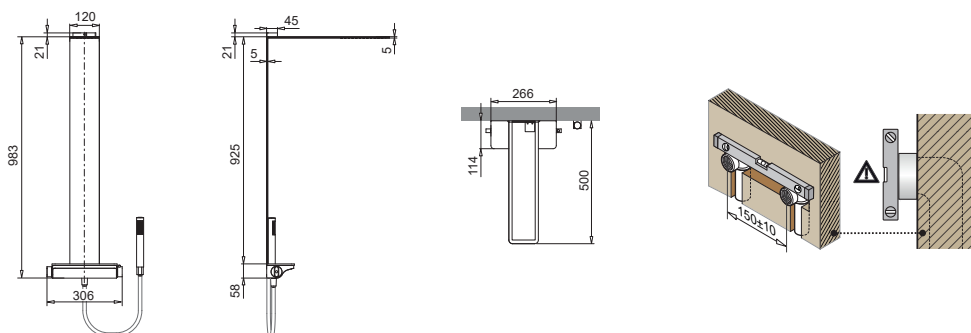

INFORMATIONS PRODUIT

Gamme COLONNE DE DOUCHE

AZULEJO SHOWER - Colonne de douche équipée

Norme EN 60335-2-105

8 coloris disponibles

Mitigeur thermostatique | Inverseur |
Douchette à main avec support fixe,
débit 9 l/min

Douche de tête rectangulaire, débit 5 l/min |
Surface jets 165x60mm

Structure en acier brossé | Étagère avec base en
verre coloré épaisseur 5 mm ou en finition
effet pierre naturelle épaisseur 6 mm

Flexible anti-torsion L 1500 mm

↑ AZULEJO SHOWER
Colonne de douche équipée UZ00x11
(coloris verre Bleu)

Gamme	COLONNE DE DOUCHE
Produits	AZULEJO SHOWER - Colonne de douche équipée
Largeurs	Mitigeur - 306 mm
Hauteurs	Standard 983 mm
Finitions	Verre - Blanc / Bleu / Vert / Gris / Bleu clair Effet pierre naturelle - Blanc / Sable / Gris anthracite

Normes Européennes : EN 14428:2008+A1 / EN 12020-1 / NF ISO 2409 / EN 12020-1

Garantie produits pendant 5 ans | Garantie du maintien en stock des pièces détachées interchangeables pendant 10 ans

Cette fiche produit est utilisée à titre d'information et comme support de travail. Les ajustements complémentaires selon les spécificités du client doivent être pris en considération. Les finitions et/ou mesures spéciales ne seront ni reprises, ni échangées en cas de mauvaise prise de côtes. Dimension en mm. Sous réserve de modifications techniques. Photos non contractuelles.