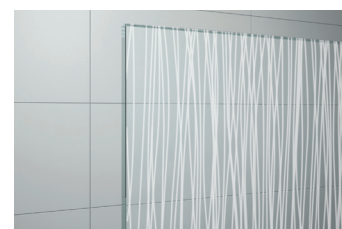

La jonction murale

- Un profilé chromé au design moderne extra-plat

Le système décrochant

- Nouveau système de déclipage de l'élément coulissant
- Facilite l'entretien de la paroi
- Petite barre de seuil pour un accès grandement facilité et une étanchéité optimale

LES FINITIONS

↑ *Finition Poli-Brillant*

↑ *Finition Noir mat*

LES VITRAGES

↑ *Vitrage Transparent*

↑ *Vitrage Granité*

↑ *Vitrage Screen*

↑ *Vitrage Lines*