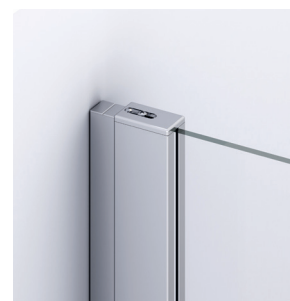

LES + TECHNIQUES

Le confort de pose du profilé mural de compensation

- Permet 25 mm de réglage en niche
- Ne nécessite pas de perçage
- Une seule vis de blocage après ajustement
- Les caches chromés pour une finition élégante