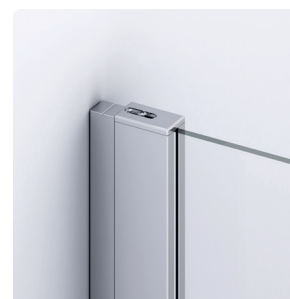

LES + TECHNIQUES

Le confort de pose du profilé mural de compensation

- Permet 25 mm de réglage en niche
- Ne nécessite pas de perçage
- Une seule vis de blocage après ajustement
- Les caches chromés pour une finition élégante