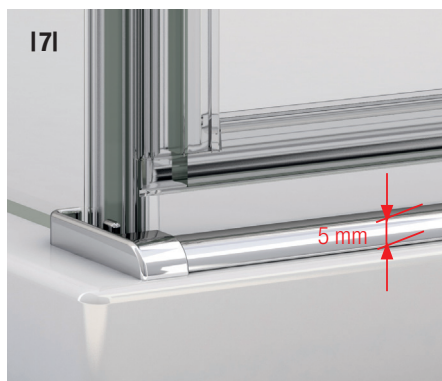

LE DESIGN

La poignée ronde

- Pour les portes pivotantes et battantes

La stabilisation

- Le renfort d'angle dont la longueur est adaptée à la dimension de la paroi fixe, pour une stabilité optimale

Des barres de stabilisation pour une stabilité renforcée de l'espace de douche (1-2)

(en option)

LES + TECHNIQUES

Le système de relevage discret de la porte (3-4)

- Évite une usure prématurée du joint bas de porte

Le confort de pose du profilé de compensation mural (5-6)

- Permet un réglage de 17 mm
- Les caches chromés pour une finition élégante

L'étanchéité

- La barre de seuil discrète livrée en option pour une meilleure étanchéité (7)
- Son montage est optionnel (8)

LES FINITIONS

↑ Finition Poli-Brillant

↑ Finition Noir mat

LES VITRAGES

↑ Vitrage Transparent