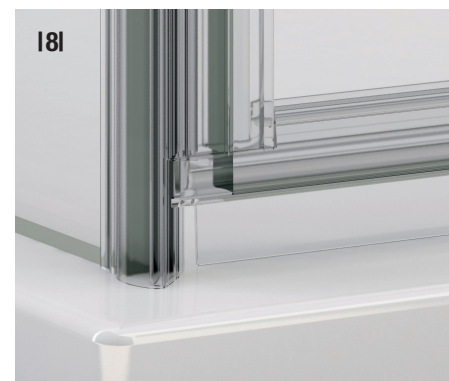

LE DESIGN

La poignée ronde

- Pour les portes pivotantes et battantes

La stabilisation

- Le renfort d'angle dont la longueur est adaptée à la dimension de la paroi fixe, pour une stabilité optimale

Des barres de stabilisation pour une stabilité renforcée de l'espace de douche (1-2)

(en option)

LES + TECHNIQUES

Le système de relevage discret de la porte (3-4)

- Évite une usure prématurée du joint bas de porte

Le confort de pose du profilé de compensation mural (5-6)

- Permet un réglage de 17 mm
- Les caches chromés pour une finition élégante

L'étanchéité

- La barre de seuil discrète livrée en option pour une meilleure étanchéité (7)
- Son montage est optionnel (8)

LES FINITIONS

↑ Finition Poli-Brillant

↑ Finition Noir mat

LES VITRAGES

↑ Vitrage Transparent