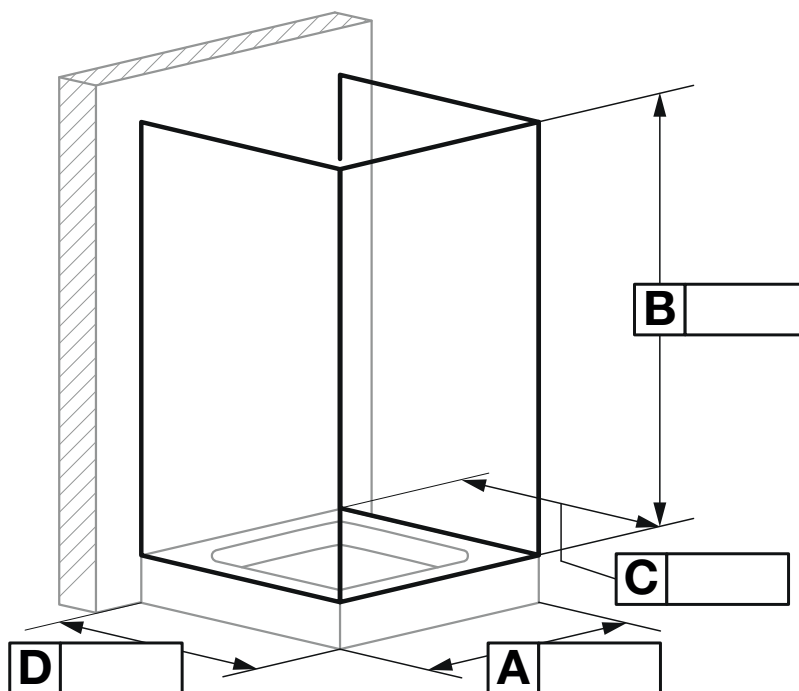

### Změřené rozměry:

- na vnitřní hranu skla  
 na střed skla  
 na vnější hranu skla

Poznámky (upřesnění)

- fotografie přiložena

Datum

Podpis

**RONAL Bathrooms s.r.o.**

Popovická 1123 | CZ - 506 01 JIČÍN