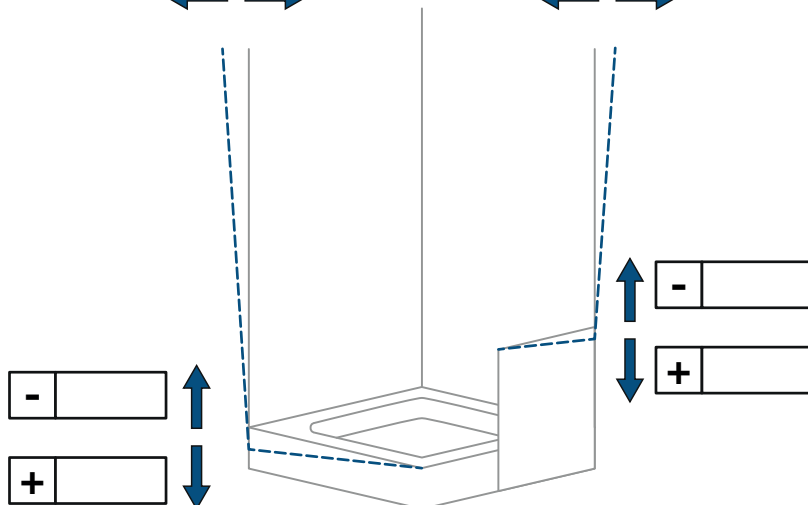

### Změřené rozměry:

- na vnitřní hranu skla  
 na střed skla  
 na vnější hranu skla

Poznámky (upřesnění)

- fotografie přiložena

Datum

Podpis

**RONAL Bathrooms s.r.o.**

Popovická 1123 | CZ - 506 01 JIČÍN