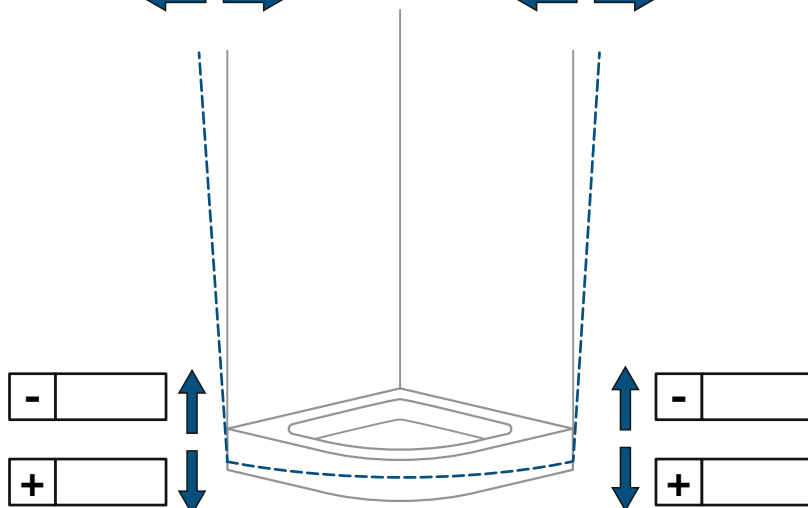

Poznámky (upřesnění)

☐ fotografie přiložena

Datum

Podpis

RONAL Bathrooms s.r.o.

Popovická 1123 | CZ - 506 01 JIČÍN

Tel.: +420 / 493 644 644

E-mail: sales.bathrooms.cz@ronalgroup.com

www.ronalbathrooms.com