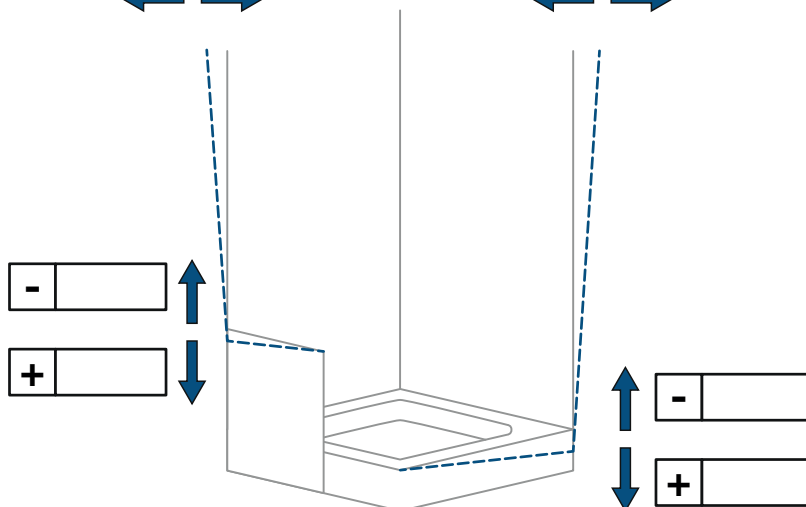

### Změřené rozměry:

- na vnitřní hranu skla  
 na střed skla  
 na vnější hranu skla

Poznámky (upřesnění)

- fotografie přiložena

Datum

Podpis

**RONAL Bathrooms s.r.o.**

Popovická 1123 | CZ - 506 01 JIČÍN