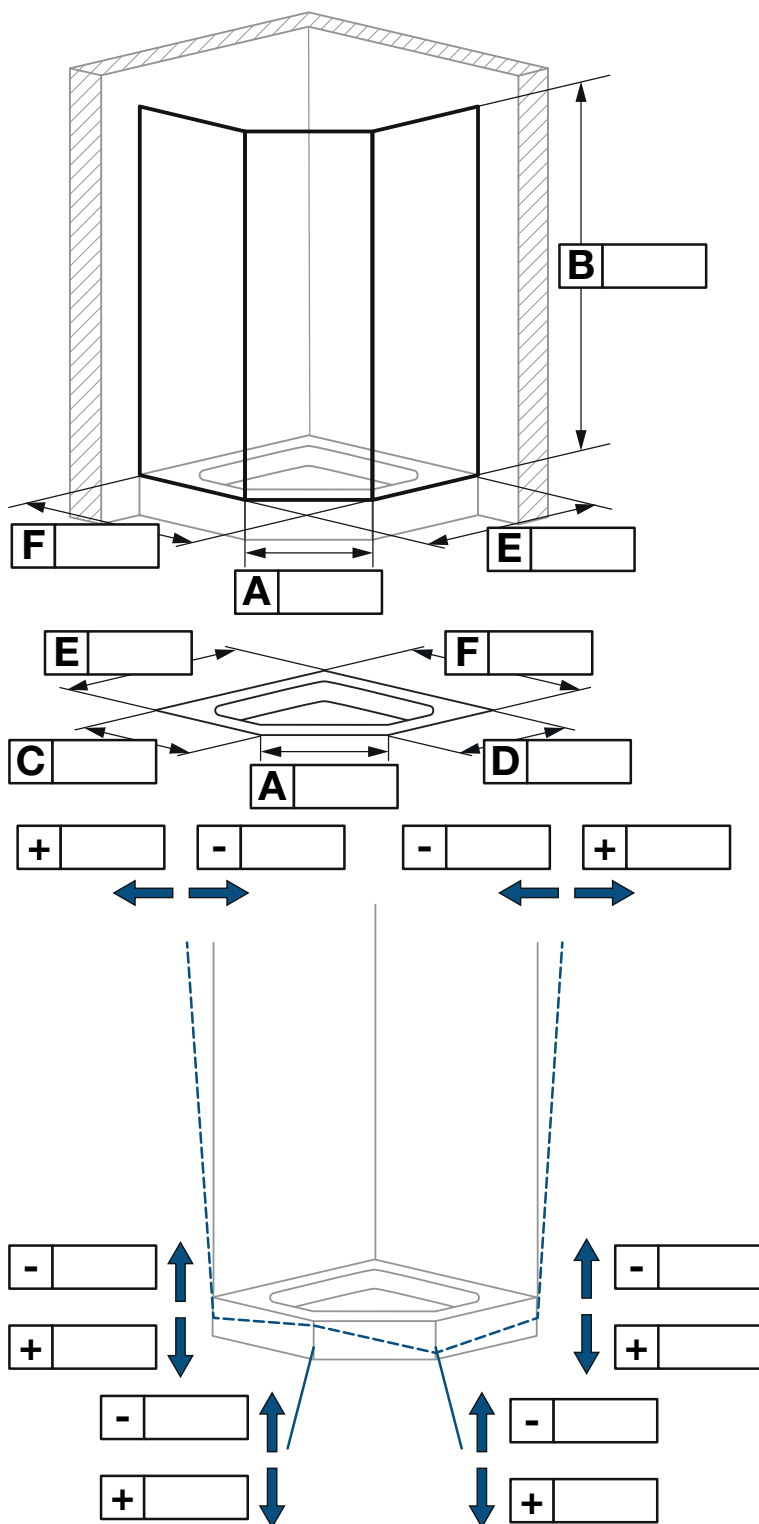

Všechny rozměry udávejte v milimetrech!

Firma

Zákazník

Adresa

Typová řada

Provedení

Barva profilů

Varianta skla

Panty:

- ☐ vlevo
- ☐ vpravo

Montáž:

- ☐ na vaničku
- ☐ na dlažbu
- ☐ na sokl

Změřené rozměry:

- ☐ na vnitřní hranu skla
- ☐ na střed skla
- ☐ na vnější hranu skla

Poznámky (upřesnění)

☐ fotografie přiložena

Datum

Podpis

RONAL Bathrooms s.r.o.

Popovická 1123 | CZ - 506 01 JIČÍN

Tel.: +420 / 493 644 644

E-mail: sales.bathrooms.cz@ronalgroup.com

www.ronalbathrooms.com