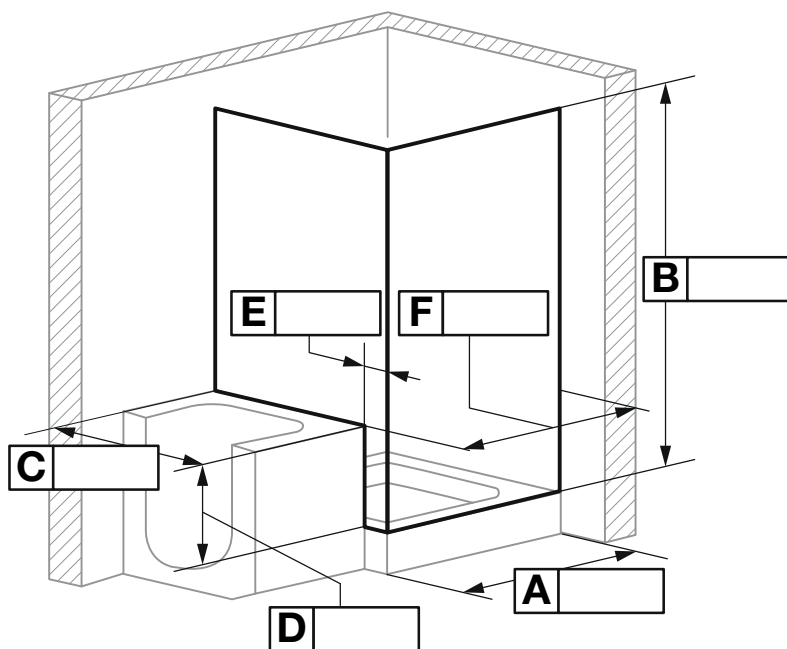

### Změřené rozměry:

- na vnitřní hranu skla  
 na střed skla  
 na vnější hranu skla

Poznámky (upřesnění)

- fotografie přiložena

Datum

Podpis

**RONAL Bathrooms s.r.o.**

Popovická 1123 | CZ - 506 01 JIČÍN