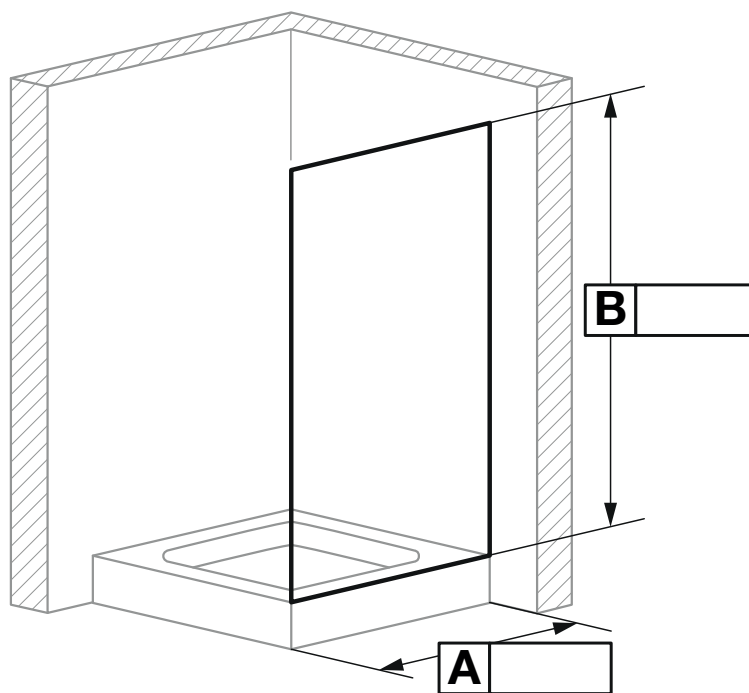

Nákres č. 10

Všechny rozměry udávejte v milimetrech!

Firma

Zákazník

Adresa

Typová řada

Provedení

Barva profilů

Varianta skla

Uchycení na zeď:

1. ☐ vlevo
   ☐ vpravo

Montáž:

1. ☐ na vaničku
   ☐ na dlažbu
   ☐ na sokl

Poznámky (upřesnění)

☐ fotografie přiložena

Datum

Podpis