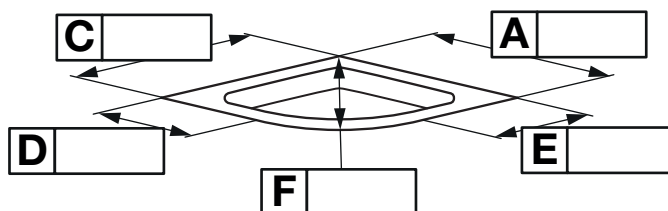

Provedení

Barva profilů

Varianta skla

Rádus

**Panty:**

- vlevo  
 vpravo

**Montáž:**

- na vaničku  
 na dlažbu  
 na sokl