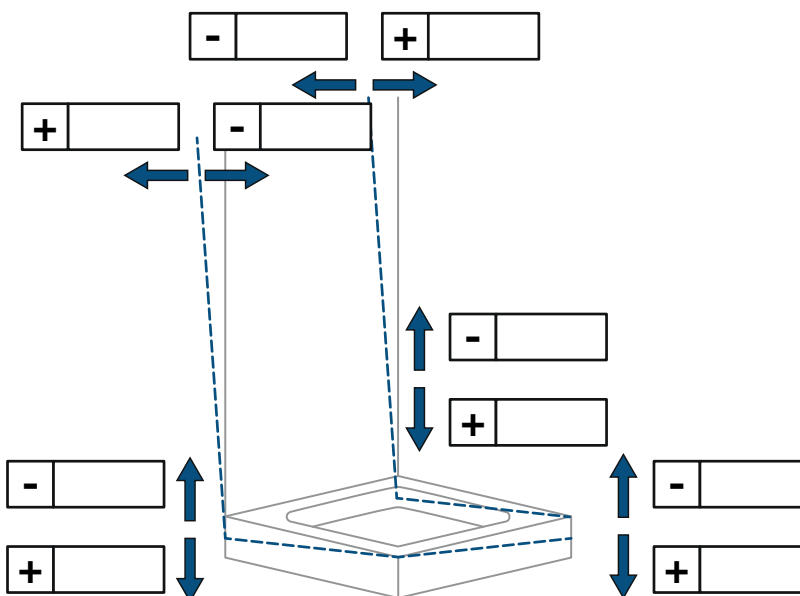

### Změřené rozměry:

- na vnitřní hranu skla  
 na střed skla  
 na vnější hranu skla

Poznámky (upřesnění)

- fotografie přiložena

Datum

Podpis

**RONAL Bathrooms s.r.o.**

Popovická 1123 | CZ - 506 01 JIČÍN