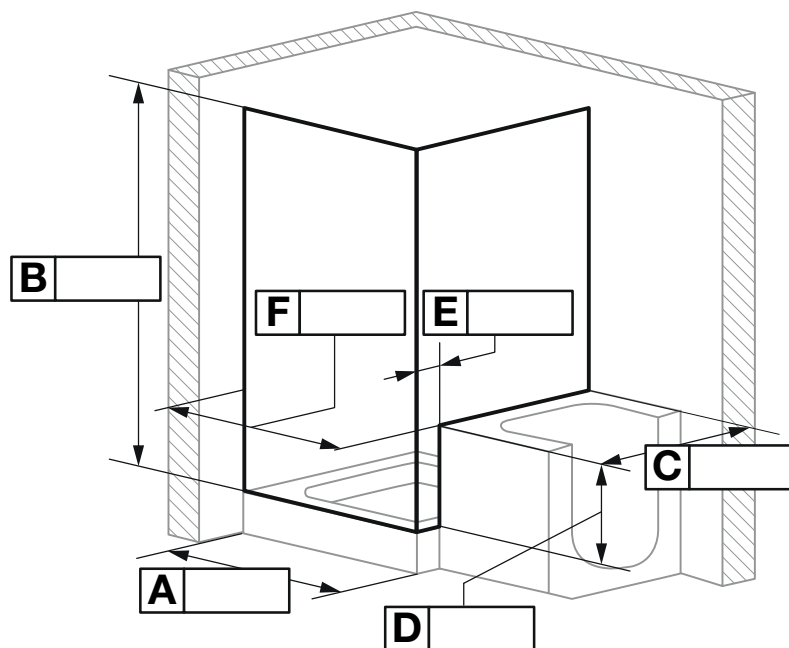

### Změřené rozměry:

- na vnitřní hranu skla  
 na střed skla  
 na vnější hranu skla

Poznámky (upřesnění)

- fotografie přiložena

Datum

Podpis

**RONAL Bathrooms s.r.o.**

Popovická 1123 | CZ - 506 01 JIČÍN