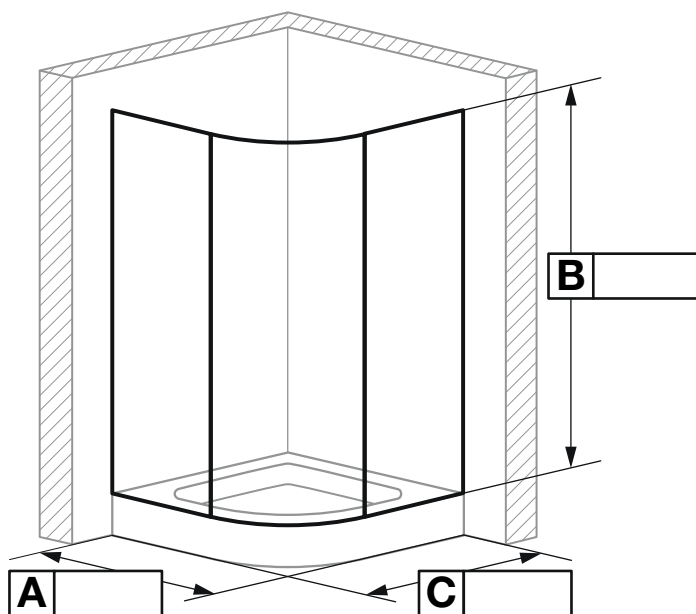

Provedení

Barva profilů

Varianta skla

Rádus

**Panty:**

- vlevo  
 vpravo

**Montáž:**

- na vaničku  
 na dlažbu  
 na sokl

**Změřené rozměry:**

- na vnitřní hranu skla  
 na střed skla  
 na vnější hranu skla

Poznámky (upřesnění)

fotografie přiložena

Datum

Podpis

**RONAL Bathrooms s.r.o.**

Popovická 1123 | CZ - 506 01 JIČÍN