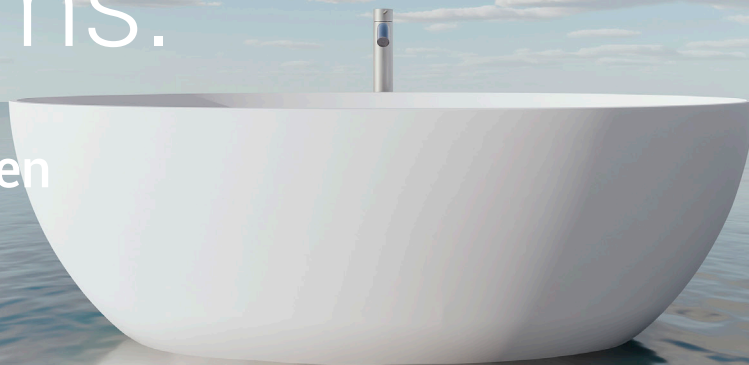

glass®
1989

Karol

The art of modern bathrooms.

Design-Badewannen

RONAL Bathrooms.

RONALGROUP