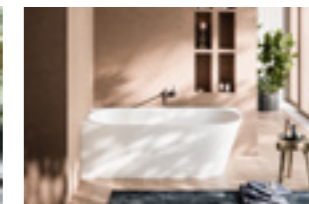

GLASS1989 designové vany

Bloom	9
Momoa	11
Denver	15
Chloe	19
Queen	23
Malibu	27
Plum	31
Galya	35
Panay	39
Alchemy	43
Meilin	47
Daisy	51
Materiály a povrchové úpravy	54
Technické parametry	86

KAROL designové vany

Manila	58
Bogotá	62
Lipari	66
Portofino	70
Botero	74
Newport	78
Materiály a povrchové úpravy	82
Technické parametry	87

Bogotá