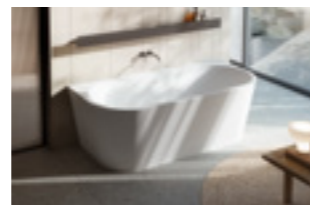

GLASS1989 designové vany

Bloom	9
Momoa	11
Denver	15
Chloe	19
Queen	23
Malibu	27
Plum	31
Galya	35
Panay	39
Alchemy	43
Meilin	47
Daisy	51
Materiály a povrchové úpravy	54
Technické parametry	86

Meilin

KAROL designové vany

Manila	58
Bogotá	62
Lipari	66
Portofino	70
Botero	74
Newport	78
Materiály a povrchové úpravy	82
Technické parametry	87