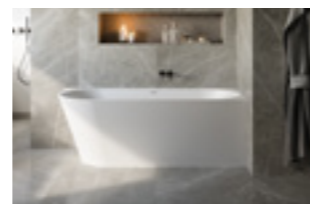

GLASS1989 designové vany

Bloom	9
Momoa	11
Denver	15
Chloe	19
Queen	23
Malibu	27
Plum	31
Galya	35
Panay	39
Alchemy	43
Meilin	47
Daisy	51
Materiály a povrchové úpravy	54
Technické parametry	86

Malibu

KAROL designové vany

Manila	58
Bogotá	62
Lipari	66
Portofino	70
Botero	74
Newport	78
Materiály a povrchové úpravy	82
Technické parametry	87