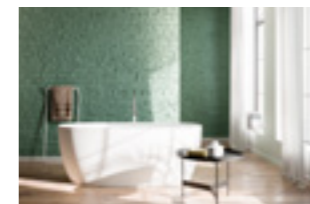

GLASS1989 designové vany

Bloom	9
Momoa	11
Denver	15
Chloe	19
Queen	23
Malibu	27
Plum	31
Galya	35
Panay	39
Alchemy	43
Meilin	47
Daisy	51
Materiály a povrchové úpravy	54
Technické parametry	86

KAROL designové vany

Manila	58
Bogotá	62
Lipari	66
Portofino	70
Botero	74
Newport	78
Materiály a povrchové úpravy	82
Technické parametry	87

Portofino