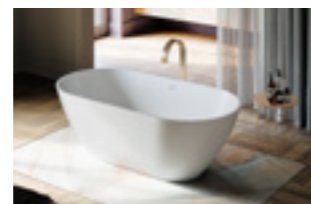

GLASS1989 designové vany

Bloom	9
Momoa	11
Denver	15
Chloe	19
Queen	23
Malibu	27
Plum	31
Galya	35
Panay	39
Alchemy	43
Meilin	47
Daisy	51
Materiály a povrchové úpravy	54
Technické parametry	86

Plum

KAROL designové vany

Manila	58
Bogotá	62
Lipari	66
Portofino	70
Botero	74
Newport	78
Materiály a povrchové úpravy	82
Technické parametry	87