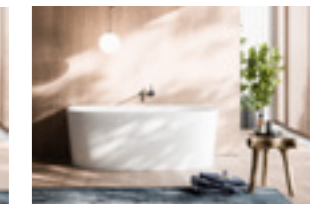

GLASS1989 designové vany

Bloom	9
Momoa	11
Denver	15
Chloe	19
Queen	23
Malibu	27
Plum	31
Galya	35
Panay	39
Alchemy	43
Meilin	47
Daisy	51
Materiály a povrchové úpravy	54
Technické parametry	86

KAROL designové vany

Manila	58
Bogotá	62
Lipari	66
Portofino	70
Botero	74
Newport	78
Materiály a povrchové úpravy	82
Technické parametry	87

Botero