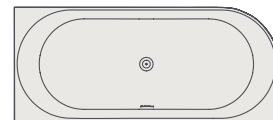

Matt Black
(GT.505)

Matt Green
(GT.504)

Matt Pink
(GT.506)

Matt Grey
(GT.503)

Matt Terracotta
(GT.507)

Type

Dimensions

(cm) H 57,6
171,6x73,7