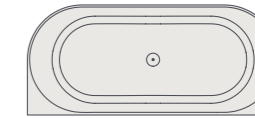

Chloe

Grazie alla sua particolare forma a cucchiaio, è un elemento d'arredo unico e dalle dimensioni compatte.

ref. WQ00000

Versioni

Dimensioni

(cm) H 54
167,5x86

Installazione

Materiali e finiture

Bianco opaco

Queen

Vasca in MineraLite bianco opaco dalle forme morbide che coniuga eleganza e praticità, per installazione a parete.

170x73 - ref. WZ00000
160x70 - ref. WY00000

Versioni

Dimensioni

Installazione