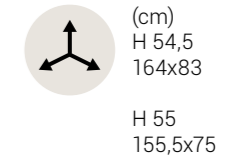

Dimensioni

Installazione

Materiali e finiture