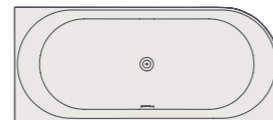

Versioni

Dimensioni

(cm) H 57,6
171,6x73,7

Installazione