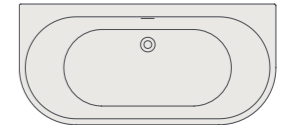

Bianco opaco

Meilin

Dimensioni compatte ed eleganza per Meilin, una proposta di vasca design per installazione a parete.

Glossy - ref. WM000A0
Matt - ref. WM000G0

Versioni

Dimensioni

Installazione

Materiali e finiture

Bianco lucido

Bianco opaco

Daisy

Pratica e minimale, Daisy consente una tradizionale installazione ad angolo ed è disponibile in versione destra e sinistra.

Glossy Left - ref. WAS00A0
Glossy Right - ref. WAD00A0
Matt Left - ref. WAS00G0
Matt Right - ref. WAD00G0