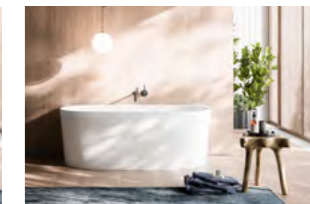

GLASS1989 vasche design

Bloom	9
Momoa	11
Denver	15
Chloe	19
Queen	23
Malibu	27
Plum	31
Galya	35
Panay	39
Alchemy	43
Meilin	47
Daisy	51
Materiali e finiture	54
Caratteristiche tecniche	86

KAROL vasche design

Manila	58
Bogotà	62
Lipari	66
Portofino	70
Botero	74
Newport	78
Materiali e finiture	82
Caratteristiche tecniche	87

Botero