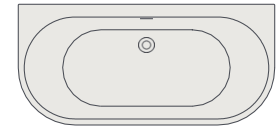

Materiale și finisaje

Alb lucios

Alb mat

Meilin

Dimensiuni compacte și eleganță pentru Meilin, o cadă semnată de designer pentru instalare la perete.

Lucios - ref. WM000A0
Mat - ref. WM000G0

Type

Dimensiuni