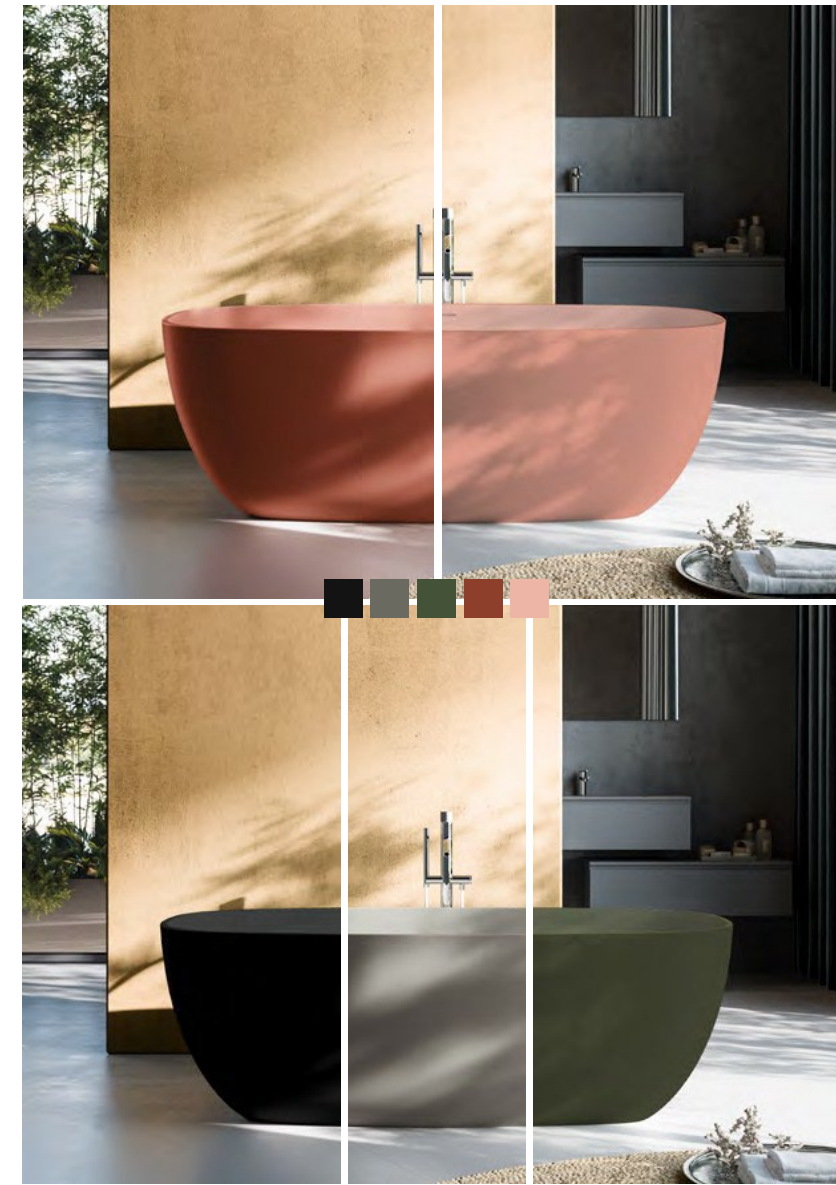

Matt Pink
(GT.506)

Matt Grey
(GT.503)

Matt Terracotta
(GT.507)

Bogotà

Bogotà este o cadă cu instalare pe colț, în versiunile stânga și dreapta. Este disponibilă în finisaj Solid Surface alb mat sau în exterior color și în Mineralmarmo complet colorată în cinci culori mate.

Alb Solid Surface - ref. BB2◆G0

Alb Solid Surface + Exterior RAL - ref. BB2◆GR

Mineralmarmo - ref. BB2◆I0

Type

Dimensiuni

(cm) H 57,6
171,6x73,7

Instalare

◆ - 1 = colt dreapta / 2 = colt stanga