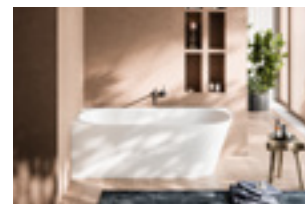

KAROL designové vany

Manila	58
Bogotá	62
Lipari	66
Portofino	70
Botero	74
Newport	78
Materiály a povrchové úpravy	82
Technické parametre	87

Bogotá