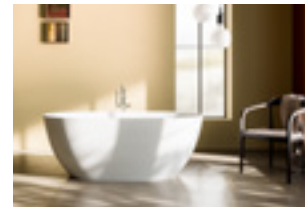

KAROL designové vany

Manila	58
Bogotá	62
Lipari	66
Portofino	70
Botero	74
Newport	78
Materiály a povrchové úpravy	82
Technické parametre	87

Lipari