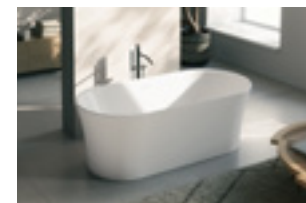

GLASS1989 designové vany

Bloom	9
Momoa	11
Denver	15
Chloe	19
Queen	23
Malibu	27
Plum	31
Galya	35
Panay	39
Alchemy	43
Meilin	47
Daisy	51
Materiály a povrchové úpravy	54
Technické parametre	86

Panay