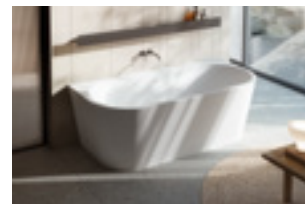

GLASS1989 designové vany

Bloom	9
Momoa	11
Denver	15
Chloe	19
Queen	23
Malibu	27
Plum	31
Galya	35
Panay	39
Alchemy	43
Meilin	47
Daisy	51
Materiály a povrchové úpravy	54
Technické parametre	86

Meilin