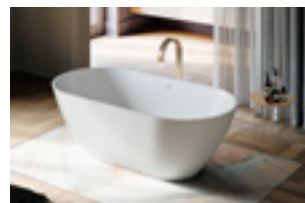

GLASS1989 designové vany

Bloom	9
Momoa	11
Denver	15
Chloe	19
Queen	23
Malibu	27
Plum	31
Galya	35
Panay	39
Alchemy	43
Meilin	47
Daisy	51
Materiály a povrchové úpravy	54
Technické parametre	86

Plum