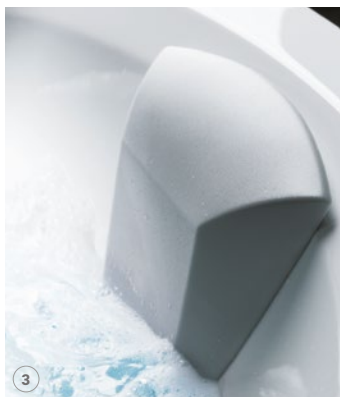

1. Bateria Pure
2. Panel sterowania Lite_D
3. Zagłówek Technogel