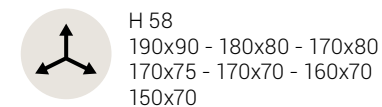

Nubea

Szeroka oferta prostokątnych wanien, które doskonale integrują się z systemem hydromasażu dzięki dyszom Filo. Alternatywnie można je wyposażać w innowacyjny system Skin Sublime, który regeneruje skórę dzięki milionom natleniających mikrobąbelków.

Typ

Wymiary

Montaż

Wyposażenie

Materiały i wykończenia

WANNA
I OBUDOWA

Błyszczący
biały