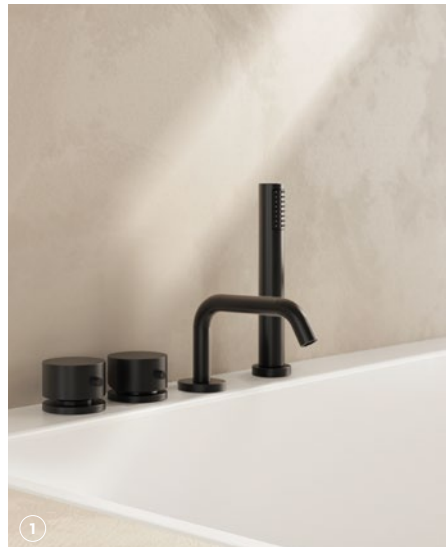

## AKCESORIA

**Zestaw nóg regulowanych** (tylko do wanien do zabudowy) - FEET002

1. Baterie wielootworowe dostępne w wersji chrom lub czarny mat, co nadaje im bardziej nowoczesny wygląd
2. Panel sterowania Round
3. Dysze Filo