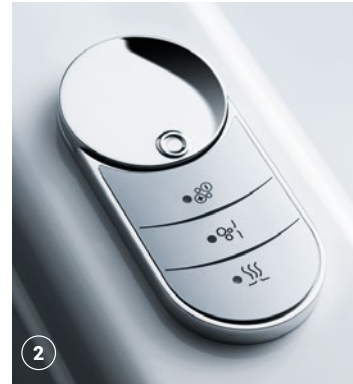

1. Kaskada
2. Panel sterowania Cross
3. Bateria wannowa Lite