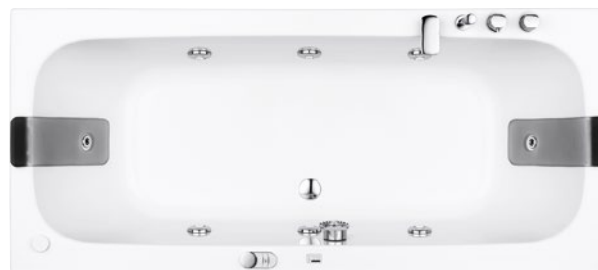

Pop
180x80 cm