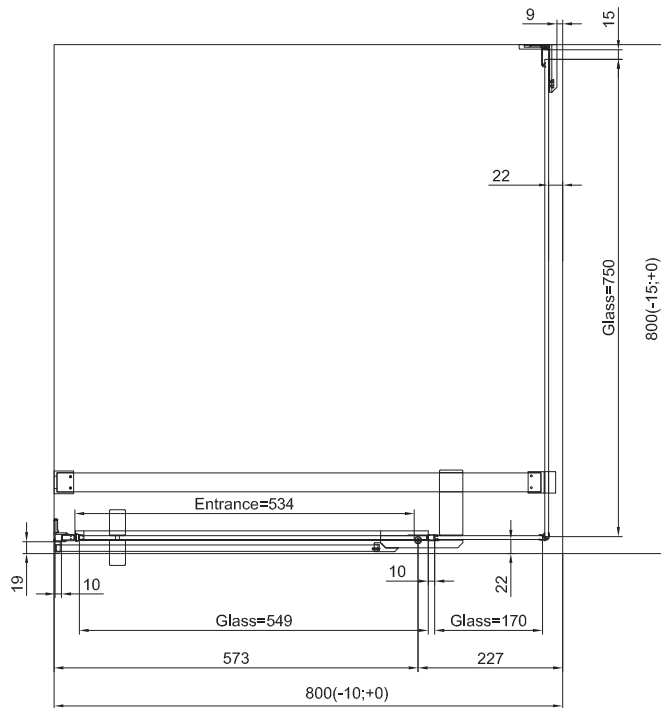

# TECHNICAL INFORMATIONS - DIMENSIONS

Serie name  
Cadura

Model name  
CA13+CAT3+V2.CA

# TECHNICAL INFORMATION - DIMENSIONS

Serie name  
Cadura

Model name  
CA13+CAT3+V2.CA