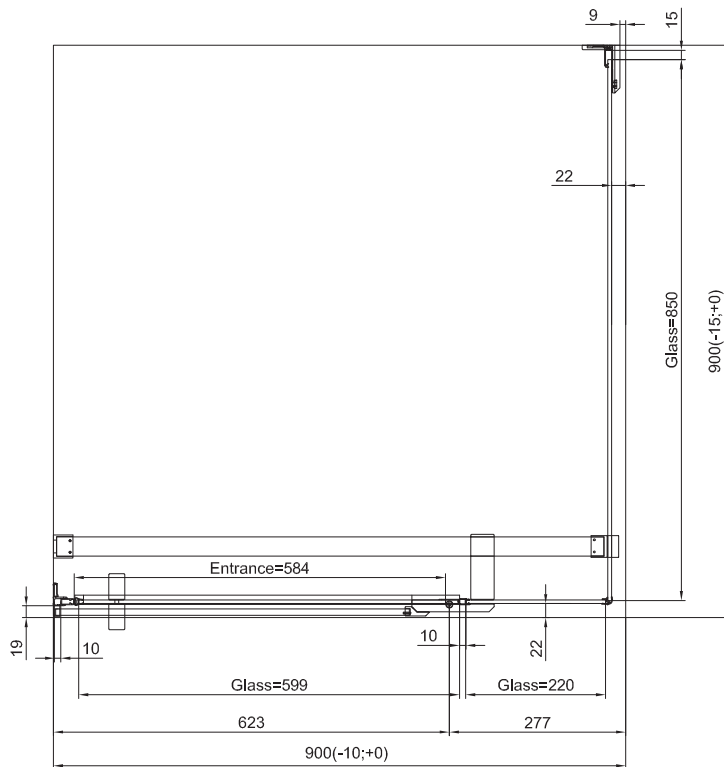

# TECHNICAL INFORMATIONS - DIMENSIONS

Serie name  
Cadura

Model name  
CA13+CAT3+V2.CA

# TECHNICAL INFORMATION - DIMENSIONS

Serie name  
Cadura

Model name  
CA13+CAT3+V2.CA